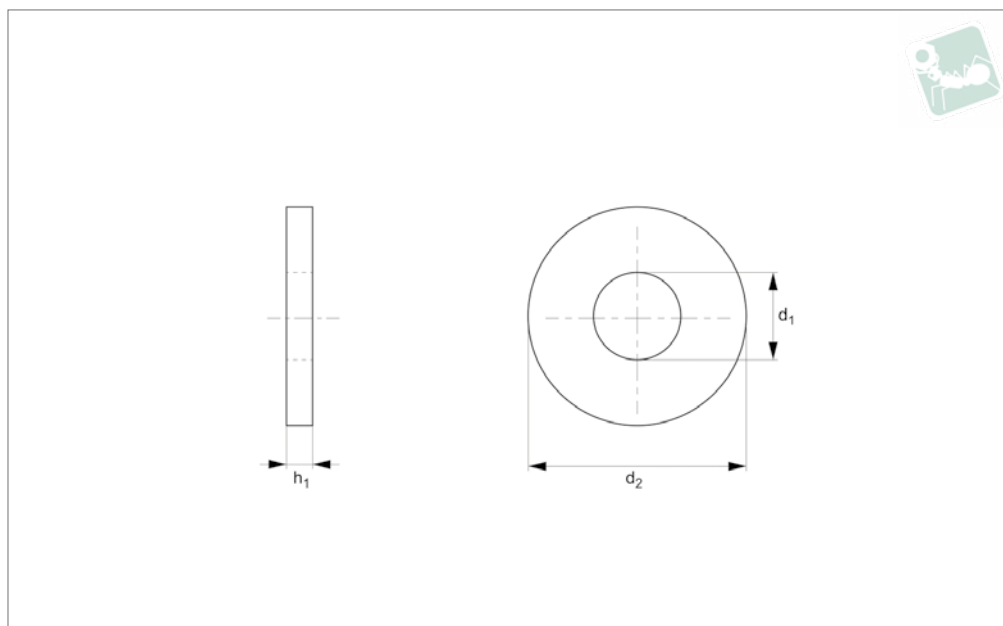

# Plain Washer - I/D Ø 11-15mm

Plain

Nylon

**N0400.04N.4**

NYLON

**Material**  
Nylon.

**Technical Notes**  
Nylon plain washer

Order No.	$d_1$	$d_2$	h	Material	Grade	Finish
04N.110.0174.A1	11.02	17.48	3.17	PA-6/66	Std.	Natural
04N.110.0174.A2	11.09	17.44	2.54	PA-6/66	Std.	Natural
04N.110.0205.A	11.05	20.57	1.52	PA-6/66	Std.	Natural
04N.110.0249.A	11.00	24.99	2.24	PA-6/66	Std.	Natural
04N.110.0350.A	11.00	35.00	4.00	PA-6/66	Std.	Natural
04N.111.0158.A1	11.10	15.88	2.36	PA-6/66	Std.	Natural
04N.111.0158.A2	11.10	15.88	6.35	PA-6/66	Std.	Natural
04N.111.0158.A3	11.12	15.88	0.81	PA-6/66	Std.	Natural
04N.111.0159.A	11.10	15.98	3.18	PA-6/66	Std.	Natural
04N.111.0165.A	11.18	16.51	3.18	PA-6/66	Std.	Natural
04N.111.0168.A	11.18	16.81	3.10	PA-6/66	Std.	Natural
04N.111.0190.A1	11.10	19.05	0.91	PA-6/66	Std.	Natural
04N.111.0190.A2	11.18	19.05	2.36	PA-6/66	Std.	Natural
04N.111.0222.A	11.10	22.25	12.75	PA-6/66	Std.	Natural
04N.111.0254.A	11.18	25.40	1.52	PA-6/66	Std.	Natural
04N.111.0317.A	11.10	31.75	3.18	PA-6/66	Std.	Natural
04N.111.0381.A	11.10	38.10	3.30	PA-6/66	Std.	Natural
04N.112.0189.A	11.25	18.92	2.41	PA-6/66	Std.	Natural
04N.112.0190.A1	11.25	19.05	0.81	PA-6/66	Std.	Natural
04N.112.0190.A2	11.25	19.05	1.58	PA-6/66	Std.	Natural
04N.112.0190.A3	11.25	19.05	2.36	PA-6/66	Std.	Natural
04N.112.0190.A4	11.25	19.05	3.18	PA-6/66	Std.	Natural
04N.112.0190.B1	11.25	19.05	0.81	PA-6/66	Std.	Black
04N.112.0190.B2	11.25	19.05	1.58	PA-6/66	Std.	Black
04N.112.0317.A	11.25	31.75	5.58	PA-6/66	Std.	Natural
04N.113.0170.A	11.38	17.02	3.05	PA-6/66	Std.	Natural
04N.114.0254.A	11.43	25.40	3.18	PA-6/66	Std.	Natural
04N.114.0349.A	11.43	34.93	2.29	PA-6/66	Std.	Natural
04N.114.0381.A	11.40	38.10	1.90	PA-6/66	Std.	Natural
04N.115.0238.A	11.51	23.83	3.94	PA-6/66	Std.	Natural
04N.117.0132.A	11.76	13.28	1.52	PA-6/66	Std.	Natural
04N.117.0156.A	11.79	15.60	2.79	PA-6/66	Std.	Natural
04N.117.0180.A	11.71	18.01	2.79	PA-6/66	Std.	Natural
04N.117.0181.A	11.76	18.11	1.65	PA-6/66	Std.	Natural
04N.118.0143.A	11.89	14.30	3.94	PA-6/66	Std.	Natural